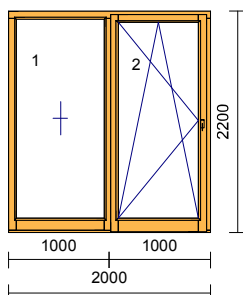

Pozice	Množství	Popis	Jednotková cena	Celková cena

Balkonové dveře IV 92 Prah tranzit (bezbariérové)

3

1 ks **Vnitřní náhled**

Profil: **IV92**
Dřevina: borovice/smrk **Nenapojovaný**
Nátěr: Interiér / Exteriér
Nátěr rámu: **OSMO olej / OSMO olej**
Nátěr křídla: **OSMO olej / OSMO olej**
Rám: rám s prahem Tranzit
Křídlo: fix dorovnání okna, balkonové křídlo práh Tranzit
Kování MACO: Pevně zasklený rám, OS levé
Okapnice: **Částečné opláštění AL**
Sklo/výplň:
Pole: 1.1 TROJSKLO standart: Ug=0,7 W/(m2.K), 36 mm
Pole: 2.1 TROJSKLO standart: Ug=0,7 W/(m2.K), 36 mm
Rozměry: 2000mm x 2200mm
Hmotnost: 169 kg

55 989,00 Kč

55 989,00 Kč