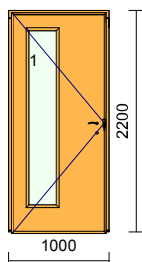

Vchodové dveře IV68 otevírání: do interiéru LEVE

4

1 ks **Vnitřní náhled**

Profil: **D68**
Dřevina: borovice/smrk **Nenapojovaný**
Nátěr: Interiér / Exteriér
Nátěr rámu: **OSMO olej / OSMO olej**
Nátěr křídla: **OSMO olej / OSMO olej**
Rám: rám s prahem Eiffel
Křídlo: Panelové křídlo práh Eiffel, otevírání dovnitř
Kování MACO: Dveřní zámek levý
Okapnice: **bez okapnice**
Sklo/výplň:
Pole: 1.1 Dvojsklo: standart Ug=1,1 W/(m2.K), 24 mm
Rozměry: 1000mm x 2200mm
Hmotnost: 51 kg
Panty trio 15-4ks

38 223,00 Kč

38 223,00 Kč