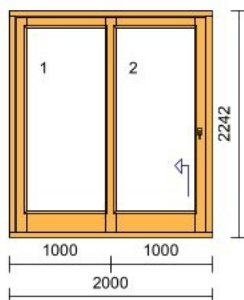

1

1 ks

Vnitřní náhled

Profil: **HS92**
 Dřevina: borovice/smrk **Nenapojovaný**
 Nátěr: Interiér / Exteriér
 Nátěr rámu: **OSMO olej / OSMO olej**
 Nátěr křídla: **OSMO olej / OSMO olej**
 Rám: HS portál s prahem
 Křídlo: HS křídlo pevné, HS křídlo otevíravé
 Kování MACO: Hebeschiebe - A 2 Ebenen,
 Hebeschiebe Rechts A -
 Okapnice: **Částečné opláštění AL**
 Sklo/výplň:
 Pole: 1.1 TROJSKLO (standart 4-18-4-18-4): Ug=0,5 W/
 (m2.K) , 48 mm
 Pole: 2.1 TROJSKLO (standart 4-18-4-18-4): Ug=0,5 W/
 (m2.K) , 48 mm
 Rozměry: 2000mm x 2242mm
 Hmotnost: 198 kg
 Poznámka:
 Za předpokladu použití skla Ug = 0,4 Uw = 0,80 W/m2.K