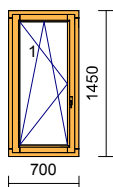

Eurookno IV68

6

1 ks

Vnitřní náhled

Profil: **IV68**
Dřevina: borovice/smrk **Nenapojovaný**
Nátěr: Interiér / Exteriér
Nátěr rámu: **OSMO olej / OSMO olej**
Nátěr křídla: **OSMO olej / OSMO olej**
Rám: okenní rám
Křídlo: okenní křídlo
Kování MACO: OS levé
Okapnice: **Částečné opláštění AL**
Sklo/výplň:
Pole: 1.1 Dvojsklo: standart Ug=1,1 W/(m2.K), 24 mm
Rozměry: 700mm x 1450mm
Hmotnost: 35 kg
Poznámka:
Za předpokladu použití skla Ug = 1,0 Uw = 1,20 W/m2.K

15 977,00 Kč

15 977,00 Kč