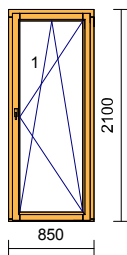

Pozice	Množství	Popis	Jednotková cena	Celková cena

Balkonové Eurookno IV68 prah transit (bezbariéra)

9

1 ks **Vnitřní náhled**

Profil: **IV68**
Dřevina: borovice/smrk **Nenapojovaný**
Nátěr: Interiér / Exteriér
Nátěr rámu: **OSMO olej / OSMO olej**
Nátěr křídla: **OSMO olej / OSMO olej**
Rám: Rám balkonových dveře s prahem Transit (bezbariéra)
Křídlo: balkonové křídlo práh Transit
Kování MACO: OS pravé
Okapnice: **Částečné opláštění AL**
Sklo/výplň:
Pole: 1.1 Dvojsklo: standart Ug=1,1 W/(m2.K), 24 mm
Rozměry: 850mm x 2100mm
Hmotnost: 54 kg
Poznámka:
Za předpokladu použití skla Ug = 1,0 Uw = 1,20 W/m2.K

25 745,00 Kč

25 745,00 Kč