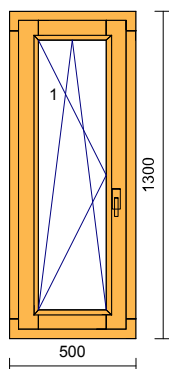

Eurookno IV68

2

1 ks

Vnitřní náhled

Profil: **IV68**
Dřevina: borovice/smrk **Nenapojovaný**
Nátěr: Interiér / Exteriér
Nátěr rámu: **OSMO olej / OSMO olej**
Nátěr křídla: **OSMO olej / OSMO olej**
Rám: okenní rám
Křídlo: okenní křídlo
Kování MACO: OS levé
Okapnice: **Částečné opláštění AL**
Sklo/výplň:
Pole: 1.1 Dvojsklo:standart Ug=1,1 W/(m2.K), 24 mm
Rozměry: 500mm x 1300mm
Hmotnost: 25 kg
Poznámka:
Za předpokladu použití skla Ug = 1,0 Uw = 1,20 W/m2.K

12 964,00 Kč

12 964,00 Kč