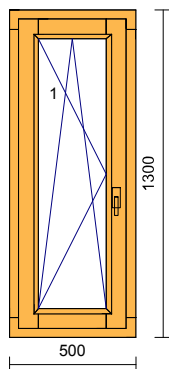

Pozice	Množství	Popis	Jednotková cena	Celková cena

Eurookno IV68

1

1 ks

Vnitřní náhled

Profil: **IV68**
Dřevina: borovice/smrk **Nenapojovaný**
Nátěr: Interiér / Exteriér
Nátěr rámu: **OSMO olej / OSMO olej**
Nátěr křídla: **OSMO olej / OSMO olej**
Rám: okenní rám
Křídlo: okenní křídlo
Kování MACO: OS levé
Okapnice: **Částečné opláštění AL**
Sklo/výplň:
Pole: 1.1 Dvojsklo:standart Ug=1,1 W/(m2.K), 24 mm
Rozměry: 500mm x 1300mm
Hmotnost: 25 kg
Poznámka:
Za předpokladu použití skla Ug = 1,0 Uw = 1,20 W/m2.K

12 964,00 Kč

12 964,00 Kč