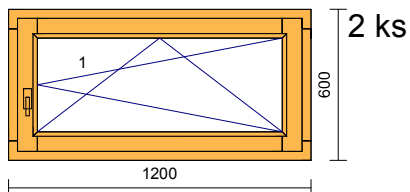

Pozice	Množství	Popis	Jednotková cena	Celková cena

Eurookno IV68

3

2 ks

Vnitřní náhled

Profil: **IV68**
Dřevina: borovice/smrk **Nenapojovaný**
Nátěr: Interiér / Exteriér
Nátěr rámu: **OSMO olej / OSMO olej**
Nátěr křídla: **OSMO olej / OSMO olej**
Rám: okenní rám
Křídlo: okenní křídlo
Kování MACO: OS pravé
Okapnice: **Částečné opláštění AL**
Sklo/výplň:
Pole: 1.1 Dvojsklo: standart Ug=1,1 W/(m2.K), 24 mm
Rozměry: 1200mm x 600mm
Hmotnost: 26 kg
Poznámka:
Za předpokladu použití skla Ug = 1,0 Uw = 1,20 W/m2.K

13 908,00 Kč

27 816,00 Kč