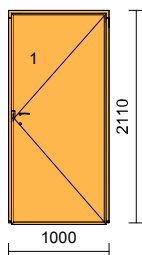

Dveře vchodové D 68 pravé, otevírání dovnitř

10

1 ks **Vnitřní náhled**

Profil: **D68**
Dřevina: borovice/smrk **Nenapojovaný**
Nátěr: Interiér / Exteriér
Nátěr rámu: **OSMO olej / OSMO olej**
Nátěr křídla: **OSMO olej / OSMO olej**
Rám: rám s prahem Eiffel
Křídlo: Panelové křídlo práh Eiffel, otevírání dovnitř
Kování MACO: Dvevní zámek pravý
Okapnice: **bez okapnice**
Sklo/výplň:
Pole: 1.1 bez skla, 0.1 mm
Rozměry: 1000mm x 2110mm
Hmotnost: 50 kg
Poznámka:
Za předpokladu použití skla Ug = 1,0 Uw = 1,20 W/m2.K

35 352,00 Kč

35 352,00 Kč