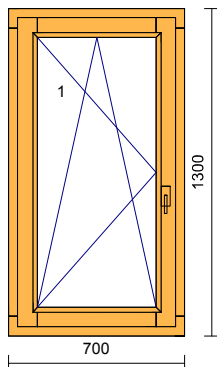

Eurookno IV68

4

1 ks

Vnitřní náhled

Profil: **IV68**
Dřevina: borovice/smrk **Nenapojovaný**
Nátěr: Interiér / Exteriér
Nátěr rámu: **OSMO olej / OSMO olej**
Nátěr křídla: **OSMO olej / OSMO olej**
Rám: okenní rám
Křídlo: okenní křídlo
Kování MACO: OS levé
Okapnice: **Částečné opláštění AL**
Sklo/výplň:
Pole: 1.1 Dvojsklo: standart Ug=1,1 W/(m2.K), 24 mm
Rozměry: 700mm x 1300mm
Hmotnost: 32 kg
Poznámka:
Za předpokladu použití skla Ug = 1,0 Uw = 1,20 W/m2.K

14 908,00 Kč

14 908,00 Kč