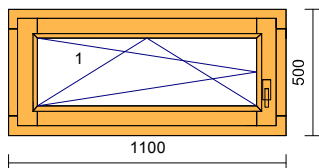

Pozice	Množství	Popis	Jednotková cena	Celková cena

Eurookno IV68

5

1 ks

Vnitřní náhled

Profil: **IV68**
Dřevina: borovice/smrk **Nenapojovaný**
Nátěr: Interiér / Exteriér
Nátěr rámu: **OSMO olej / OSMO olej**
Nátěr křídla: **OSMO olej / OSMO olej**
Rám: okenní rám
Křídlo: okenní křídlo
Kování MACO: OS levé
Okapnice: **Částečné opláštění AL**
Sklo/výplň:
Pole: 1.1 Dvojsklo: standart Ug=1,1 W/(m2.K), 24 mm
Rozměry: 1100mm x 500mm
Hmotnost: 21 kg
Poznámka:
Za předpokladu použití skla Ug = 1,0 Uw = 1,20 W/m2.K

12 496,00 Kč

12 496,00 Kč

Eurookno IV68

6

1 ks

Vnitřní náhled

Profil: **IV68**
Dřevina: borovice/smrk **Nenapojovaný**
Nátěr: Interiér / Exteriér
Nátěr rámu: **OSMO olej / OSMO olej**
Nátěr křídla: **OSMO olej / OSMO olej**
Rám: okenní rám
Křídlo: okenní křídlo
Kování MACO: OS levé
Okapnice: **Částečné opláštění AL**
Sklo/výplň:
Pole: 1.1 Dvojsklo: standart Ug=1,1 W/(m2.K), 24 mm
Rozměry: 700mm x 1450mm
Hmotnost: 35 kg
Poznámka:
Za předpokladu použití skla Ug = 1,0 Uw = 1,20 W/m2.K

15 977,00 Kč

15 977,00 Kč