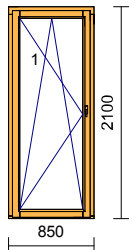

Balkónové okno IV 68 bezbariérové (práh transit)

8

1 ks

Vnitřní náhled

Profil: **IV68**
Dřevina: borovice/smrk **Nenapojovaný**
Nátěr: Interiér / Exteriér
Nátěr rámu: **OSMO olej / OSMO olej**
Nátěr křídla: **OSMO olej / OSMO olej**
Rám: Rám balkonových dveře s prahem Transzit (bezbariéra)
Křídlo: balkonové křídlo práh Transit
Kování MACO: OS levé
Okapnice: **Částečné opláštění AL**
Sklo/výplň:
Pole: 1.1 Dvojsklo:standart Ug=1,1 W/(m2.K), 24 mm
Rozměry: 850mm x 2100mm
Hmotnost: 54 kg
Poznámka:
Za předpokladu použití skla Ug = 1,0 Uw = 1,20 W/m2.K

25 745,00 Kč

25 745,00 Kč